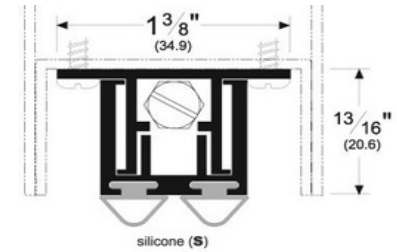

mod. 420ASL

Sello Bajo Puerta Automático acabado Aluminio inserto Silicón.

36" 48"