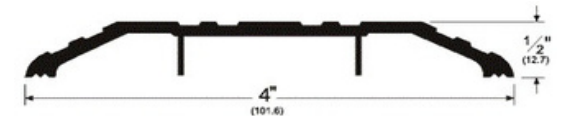

mod. 346C

Goterón acabado Aluminio.
36" 40" 48"

mod. 151A

Sardinel acabado Aluminio.
36" 48" 72"

mod. 169A

Sardinel acabado Aluminio.
36" 48"

mod. 170A

Sardinel acabado Aluminio.
36" 48" 72" 84" 96"