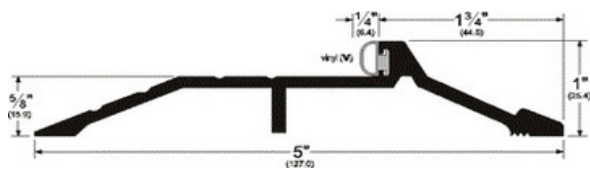

mod. 181AV

Sardinel para Salida de Emergencia acabado Aluminio.
36" 48"