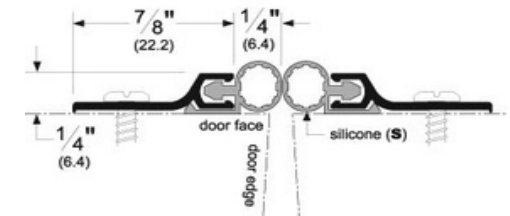

mod. 217AV

Sello Bajo Puerta acabado Aluminio inserto Vinil.

36" 42" 48"

mod. 277A

Sardinel para Salida de Emergencia acabado Aluminio.

36" 48"

mod. 234AV

Sello Bajo Puerta Atornillable en Canto Inferior acabado Aluminio inserto Vinil.

36"

mod. 18061CNB

Sello Bajo Puerta tipo Cepillo acabado Aluminio.

36" 84" 96" 120"

mod. 303AS

Sello Perimetral Atornillable acabado Aluminio.

36" x 84"

48" x 84"

mod. 303AV

Sello Perimetral Atornillable acabado Aluminio inserto Vinil.

36" x 80" 36" x 84" 42" x 84" 48" x 84"
48" x 96" 72" x 84" 72" x 96"

mod. 315CN

Sello Bajo Puerta Atornillable acabado Aluminio.
36" 48"

mod. S88GR

*Sello Perimetral Autoadherible acabado color Gris.
17' 18' 20'*

mod. S88W

*Sello Perimetral Autoadherible acabado color Blanco.
17' 18' 20'
510'*