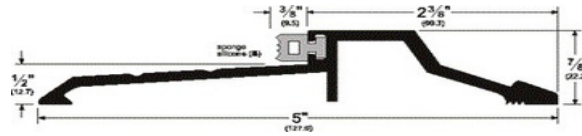

mod. 277A

Sardinel para Salida de Emergencia acabado Aluminio.

36" 48"