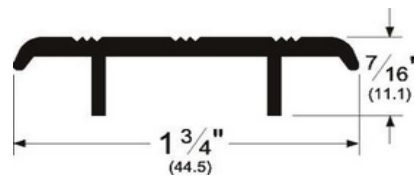

mod. 236A

Sardinel acabado Aluminio.
36"