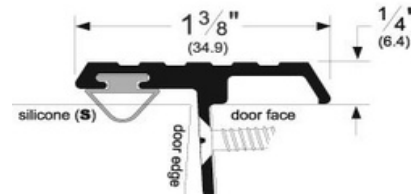

*CHAPAS Y
HERRAJES*

 **PEMKO**
ASSA ABLOY

CHAPAS Y HERRAJES

mod. 355CP

Astragal atornillado acabado Aluminio con inserto de Silicón color Gris.
84"

mod. 355CS

Astragal atornillado acabado Aluminio con inserto de Silicón color Gris.
84" 96"

mod. 346C

Goterón acabado Aluminio.
36" 40" 48"

mod. 151A

Sardinel acabado Aluminio.
36" 48" 72"

mod. 169A

Sardinel acabado Aluminio.
36" 48"

mod. 170A

Sardinel acabado Aluminio.
36" 48" 72" 84" 96"

Sello Bajo Puerta Automático acabado Aluminio inserto Esponja Negro.

36"

mod. S88BL

Sello Perimetral Autoadherible acabado color Negro.

17' 18' 20'

204' 510'

mod. S88D

*Sello Perimetral Autoadherible acabado color Café Oscuro.
17' 18' 20'*

mod. S88GR

*Sello Perimetral Autoadherible acabado color Gris.
17' 18' 20'*

mod. S88W

*Sello Perimetral Autoadherible acabado color Blanco.
17' 18' 20'
510'*