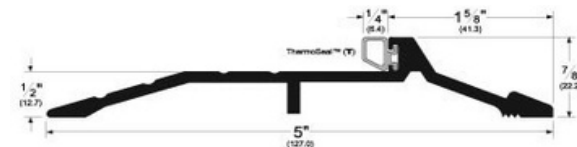

mod. 177AT

Sardinel para Salida de Emergencia acabado Aluminio.
36" 48" 72" 96"