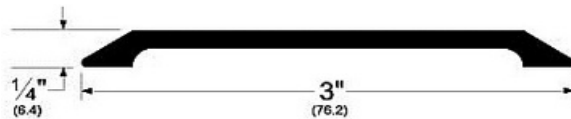

mod. 346C

Goterón acabado Aluminio.
36" 40" 48"

mod. 151A

Sardinel acabado Aluminio.
36" 48" 72"

mod. 169A

Sardinel acabado Aluminio.
36" 48"

mod. 170A

Sardinel acabado Aluminio.
36" 48" 72" 84" 96"