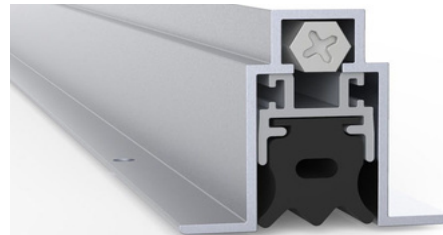

mod. 411APK

Sello Bajo Puerta Automático acabado Aluminio.
36"

mod. 411ARL

Sello Bajo Puerta Automático acabado Aluminio.

36"

mod. 412SSL

Sello Bajo Puerta Automático acabado Acero Inoxidable inserto Neopreno Negro.

36" 48"

mod. 420ASL

Sello Bajo Puerta Automático acabado Aluminio inserto Silicón.

36" 48"

mod. 420AVL

Sello Bajo Puerta Automático acabado Aluminio inserto Vinil.

36" 48"

mod. 434ARL

Sello Bajo Puerta Automático acabado Aluminio inserto Esponja Negro.

36"

mod. S88BL

Sello Perimetral Autoadherible acabado color Negro.

17' 18' 20'

204' 510'

mod. S88D

*Sello Perimetral Autoadherible acabado color Café Oscuro.
17' 18' 20'*