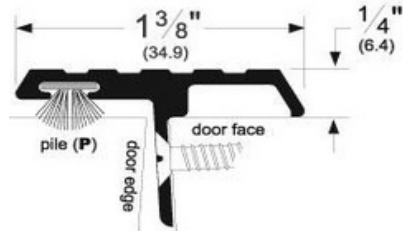

CHAPAS Y HERRAJES

mod. 355CP

Astragal atornillado acabado Aluminio con inserto de Silicón color Gris.
84"