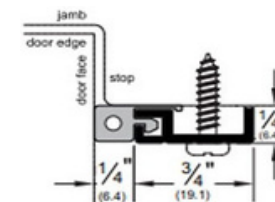

mod. 307AV

Sello Bajo Puerta acabado Aluminio inserto Vinil.

36" 84"

mod. 411ASL

Sello Bajo Puerta Automático acabado Aluminio.
36" 48"

mod. 312CR

Sello Perimetral Atornillable acabado Aluminio.

84" 96"