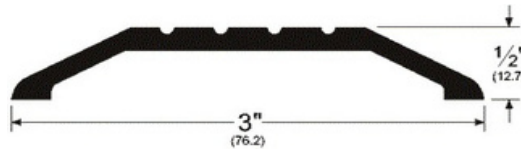

*CHAPAS Y
HERRAJES*

 **PEMKO**
ASSA ABLOY

CHAPAS Y HERRAJES

mod. 355CP

Astragal atornillado acabado Aluminio con inserto de Silicón color Gris.
84"

mod. 355CS

Astragal atornillado acabado Aluminio con inserto de Silicón color Gris.
84" 96"

mod. 346C

Goterón acabado Aluminio.
36" 40" 48"

mod. 151A

Sardinel acabado Aluminio.
36" 48" 72"

mod. 169A

Sardinel acabado Aluminio.
36" 48"

mod. 170A

Sardinel acabado Aluminio.
36" 48" 72" 84" 96"