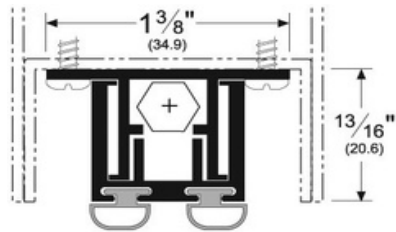

mod. 420AVL

Sello Bajo Puerta Automático acabado Aluminio inserto Vinil.

36" 48"