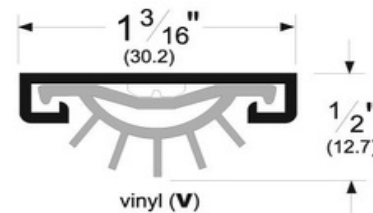

mod. 234AV

Sello Bajo Puerta Atornillable en Canto Inferior acabado Aluminio inserto Vinil.

36"