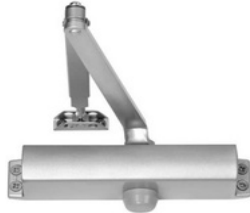

mod. 1800F
Barra de pánico horizontal sólo salida, certificación
contra fuego, acabado 689.
3'
4'

mod. 1810F
Barra de pánico vertical sólo salida, certificación
contra fuego, acabado 689.
3'
4'

serie 440F
Trim para barra de pánico serie 1800 acabado 689.
AU 441F Nightlatch
Access
AU 446F Classroom

serie 4600LN-AU
Cerradura cilíndrica Grado 2, acabado US26D.
4601LN-AU de paso
4602LN-AU de privacidad
4604LN-AU de entrada
4605LN-AU de bodega
4608LN-AU de aula
4628LN-AU de comunicación
4608LN-AU de dummy

serie D200
Cerrojo muerto Grado 2, acabado US26D.
D212 Llave-mariposa
D222 Llave-llave
D242 Placa-llave
D262 Aula

CHAPAS Y HERRAJES

serie 1100

Cierrapuertas Industrial acabado Aluminio.

1101BFCOV - Non Hold Open